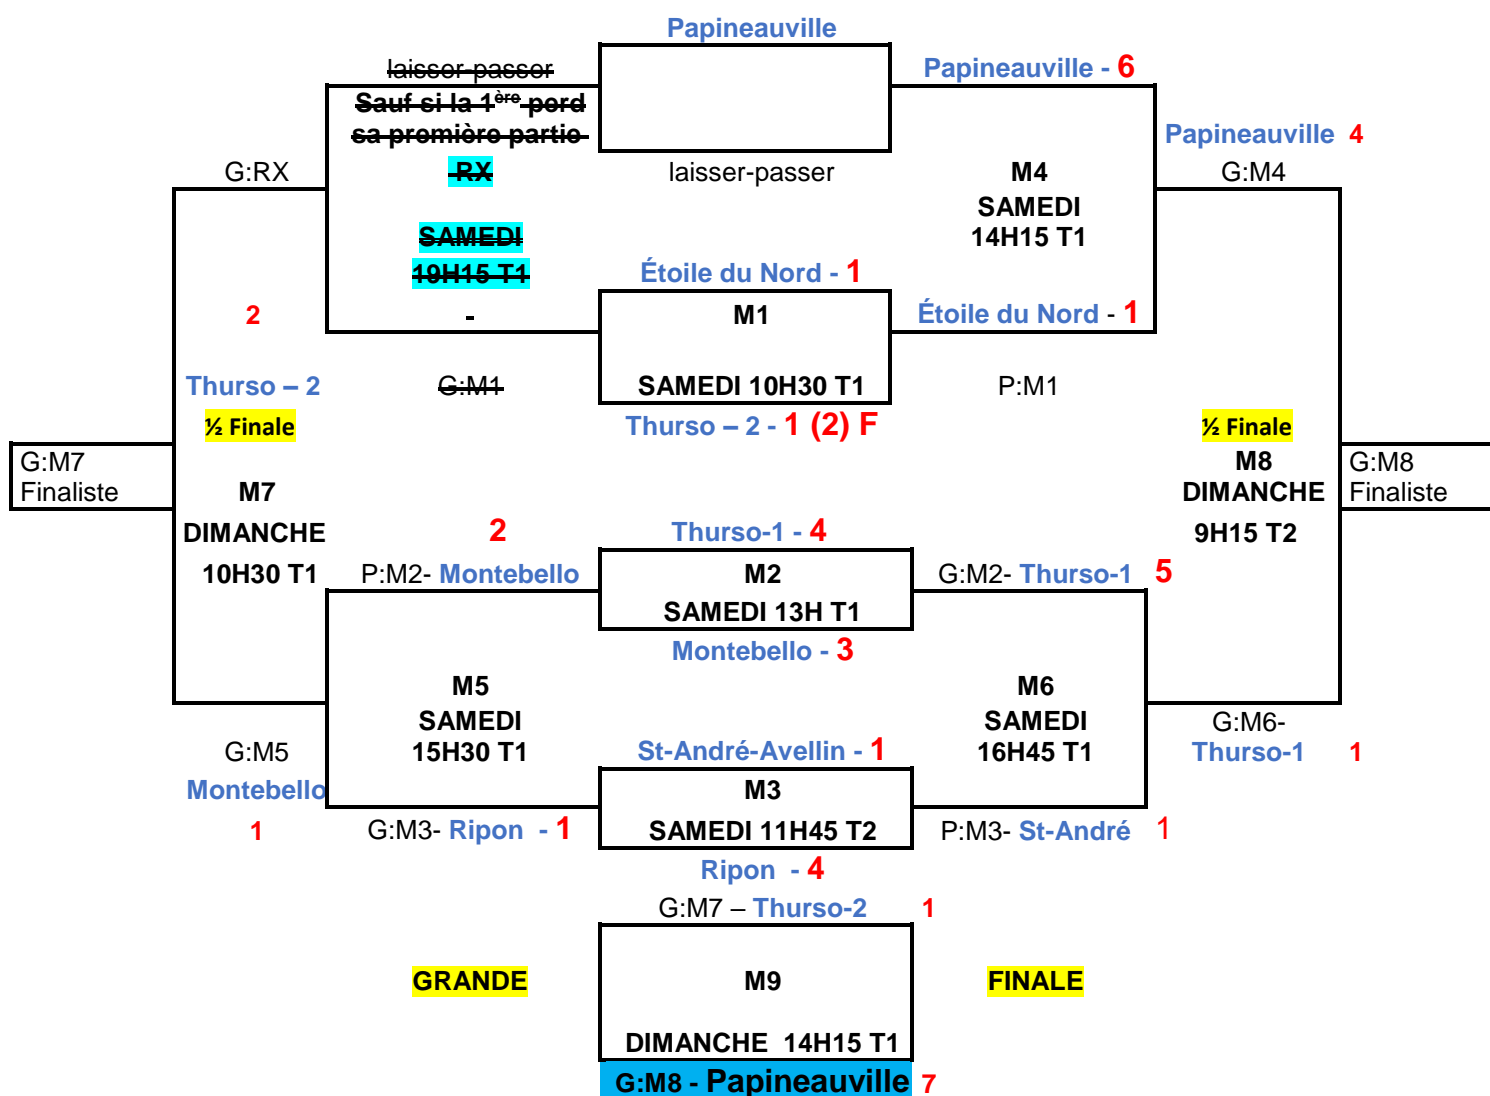

Mundial 2022 - Thurso

Horaire U12

Classement Saison 2022

Nom de l'équipe	PJ	PG	PN	PP	FJ	BP	BC	+/-	PTS
1- Papineauville	10	7	3	0	9	39	11	28	26
2- Ripon	10	7	1	2	9	30	18	12	24
3- Étoile du Nord	10	7	0	3	10	28	19	9	24
4- Thurso - 1	10	3	3	4	10	21	19	2	19
5- Montebello	10	3	2	5	10	18	27	-9	18
6- Thurso - 2	10	1	2	7	10	23	39	-16	14
7- St-André-Avellin	10	1	1	8	8	18	44	-26	11